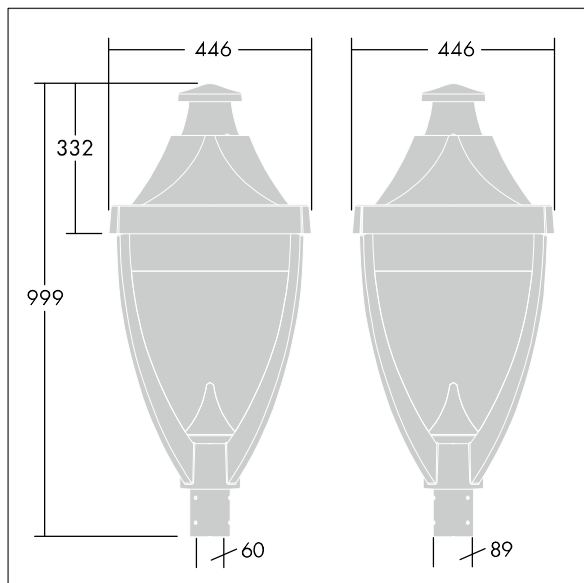

Legend

96262633 LEGEND 36L70 RC 730 BP RPF CL2 T60

Legend

A modern heritage post top LED lantern with perforated optic creating decorative illumination on the top of the lantern. Electronic, Class II electrical, IP65, IK08. Body: die-cast aluminium powder coated grey 900 textured finish (close to RAL 7043). Enclosure: flat toughened glass. Surge protection: 10kV single pulse common mode and 8kV multipulse common mode and 6kV multipulse differential mode. If permanent DALI system is connected, 6kV multipulse common and differential mode. Complete with 3000K LED.

Dimensions: 446 x 446 x 999 mm

Luminaire input power: 77 W

Weight: 17.6 kg

Scx: 0.14 m²

TLG_LGND_F_CLS.jpg

TLG_LGND_M_MTP.wmf

Este producto incluye fuentes de luz con la clase de eficacia energética D.

Los valores marcados con un * son valores de referencia. Thorn utiliza componentes de fiabilidad y que han pasado los tests de calidad. Sin embargo, la tasa de fallos de la electrónica puede dar lugar a algún fallo aislado de algún LED durante la vida útil del producto. Las normativas internacionales fijan la tolerancia del flujo inicial y carga asociada en $\pm 10\%$. Los valores son aplicables para una temperatura ambiente de 25 °C, a no ser que se indique de otro modo.