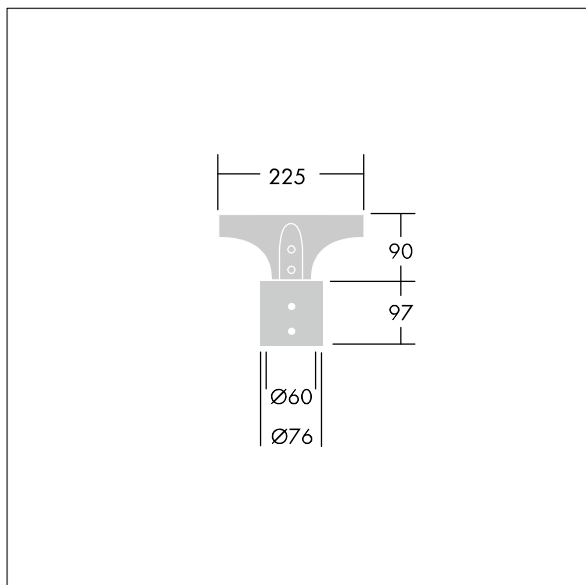

Olsys Street

96262297 <OLSYS1 MLE 60MA

THORN

Olsys Street

Mounting accessory for Olsys Street luminaires.

TLG_OSYS_F_2MTPADPTPDB2.jpg

TLG_OSYS_M_96262297MLE60MA.wmf

Los valores marcados con un * son valores de referencia. Los valores son aplicables para una temperatura ambiente de 25 °C, a no ser que se indique de otro modo.