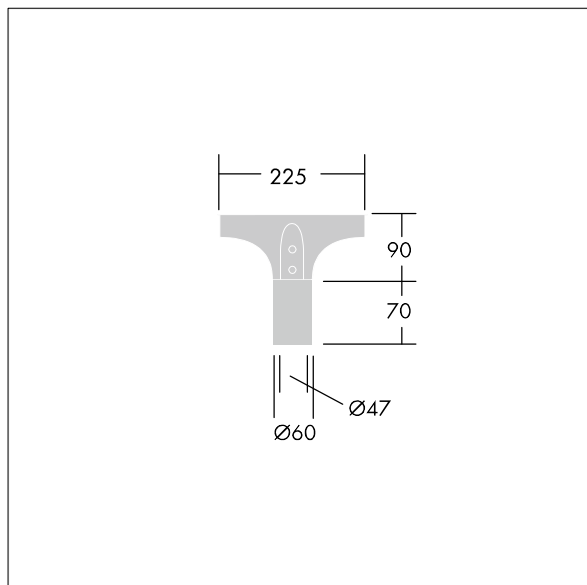

## Olsys Street

Mounting accessory for Olsys Street luminaires.

TLG\_OSYS\_F\_1CURV2.jpg

TLG\_OSYS\_M\_96262302\_OLSYS1 MLE 47MA.wmf

Los valores marcados con un \* son valores de referencia. Los valores son aplicables para una temperatura ambiente de 25 °C, a no ser que se indique de otro modo.