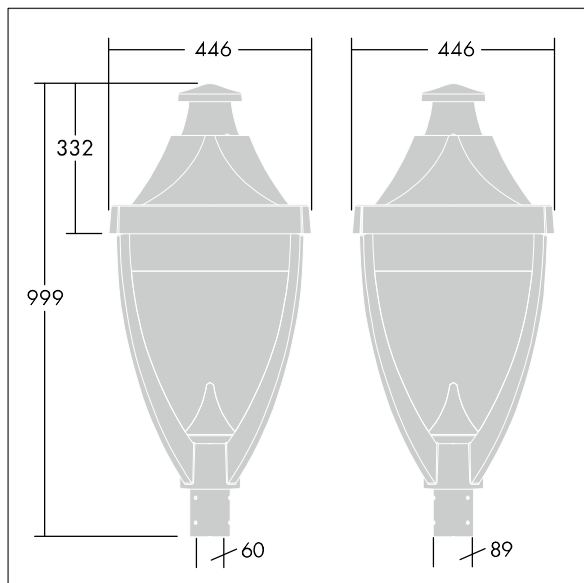

Legend

96262621 LEGEND 36L50 RC 730 RPF CL2 T60

Legend

A modern heritage LED lantern with perforated optic creating decorative illumination on the top of the lantern. Electronic, Class II electrical, IP65, IK08. Body: grey 900 finish (close to RAL 7043). Enclosure: Surge protection: 10kV single pulse common mode and 8kV multipulse common mode and 6kV multipulse differential mode. If permanent DALI system is connected, 6kV multipulse common and differential mode. Complete with 3000K LED.

Dimensions: 446 x 446 x 999 mm

Luminaire input power: 55 W

Weight: 17.6 kg

Scx: 0.14 m²

TLG_LGND_F_CLS.jpg

TLG_LGND_M_MTP.wmf

Este producto incluye fuentes de luz con la clase de eficacia energética D.

Los valores marcados con un * son valores de referencia. Thorn utiliza componentes de fiabilidad y que han pasado los tests de calidad. Sin embargo, la tasa de fallos de la electrónica puede dar lugar a algún fallo aislado de algún LED durante la vida útil del producto. Las normativas internacionales fijan la tolerancia del flujo inicial y carga asociada en $\pm 10\%$. Los valores son aplicables para una temperatura ambiente de 25 °C, a no ser que se indique de otro modo.