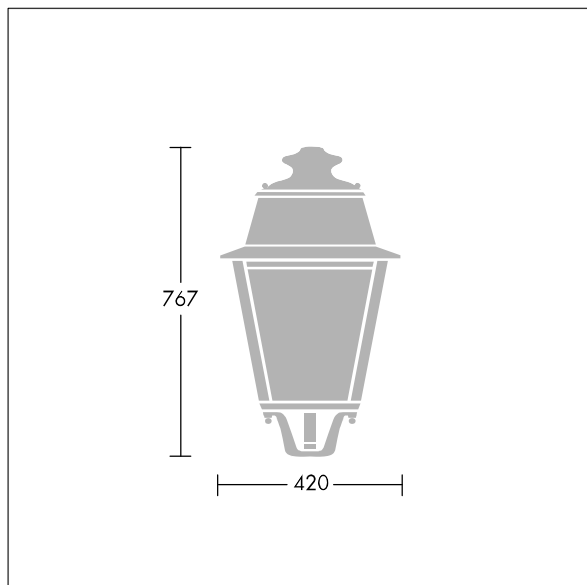

EP 145 LED

THORN

96269215 EP 145 LED 24L70 NR 730 RS/MTP F5M

EP 145 LED

Una luminaria estilo S.XIX con 24 LEDs alimentados a 700mA con óptica Narrow Road. , IP66, IK08. Cuerpo: acero inoxidable, lacado negro (similar a RAL9005). GRP/Poliéster, negro (similar a RAL9005) terminado. Cierre: grosor de 5mm templado vidrio. Precableado con 5m de cable. Con LED 3000K

Dimensiones: 420 x 420 x 767 mm

Potencia de la luminaria: 52 W

Peso: 8,6 kg

Scx: 0.145 m²

TLG_EP14_F_LEDMPBLKPDB.jpg

TLG_EPLS_M_LD1.wmf

Este producto contiene una fuente luminosa de la clase de eficiencia energética D.