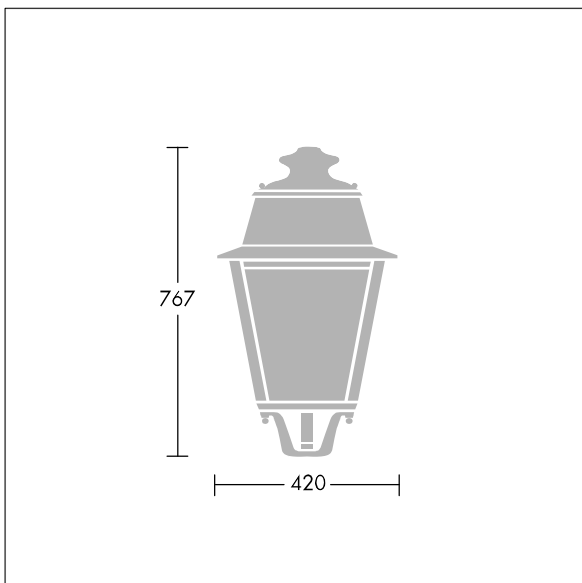

## EP 145 LED

Una luminaria estilo S.XIX con 24 LEDs alimentados a 500mA con óptica Narrow Road. , IP66, IK08. Cuerpo: acero inoxidable, lacado negro (similar a RAL9005). GRP/Poliéster, negro (similar a RAL9005) terminado. Cierre: grosor de 5mm templado vidrio. Precableado con 5m de cable. Con LED 3000K

Dimensiones: 420 x 420 x 767 mm

Potencia de la luminaria: 38 W

Peso: 8,6 kg

Scx: 0.145 m<sup>2</sup>

TLG\_EP14\_F\_LEDMPBLKPDB.jpg

TLG\_EPLS\_M\_LD1.wmf

Este producto contiene una fuente luminosa de la clase de eficiencia energética D.