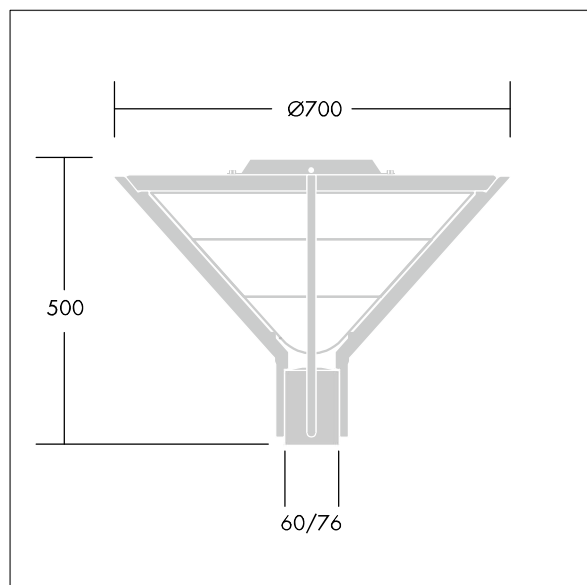

MovU PIR encima del poste

THORN

96270761 AVN F2 LED 18L70 R/S CL2 COR W5M L740

MovU PIR encima del poste

Luminaria decorativa en columna con distribución simétrica. Clase eléctrica II, IP66, IK08. Base y brazos: fundición aluminio (EN AC-46000), cuerpo: torneado aluminio, todo recubierto de polvo sinterizado gris arenado oscuro 900 (close to RAL7043). Tornillo de fijación: acero inoxidable. Se suministra todo en una caja.

El montaje en columna se hace en un acoplamiento de Ø60mm, longitud de 100mm.

Dimensiones: Ø700/700 x 500 mm

Potencia de la luminaria: 41 W

Peso: 9 kg

Scx: 0.17 m²

TLG_AVNE_F_FLEDLIT.jpg

TLG_AVEF_M_LD1.wmf

Los valores marcados con un * son valores de referencia. Thorn utiliza componentes de fiabilidad y que han pasado los tests de calidad. Sin embargo, la tasa de fallos de la electrónica puede dar lugar a algún fallo aislado de algún LED durante la vida útil del producto. Las normativas internacionales fijan la tolerancia del flujo inicial y carga asociada en $\pm 10\%$. Los valores son aplicables para una temperatura ambiente de 25 °C, a no ser que se indique de otro modo.