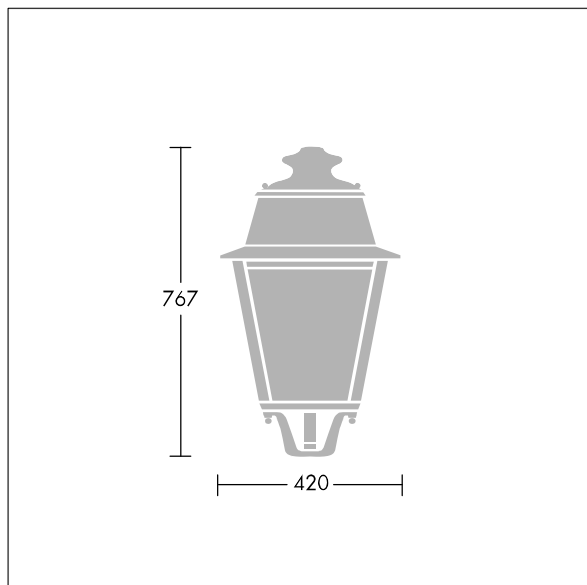

## Luminarias coordinadas

Una luminaria estilo S.XIX con 24 LEDs alimentados a 700mA con óptica Narrow Road. , IK08. Cuerpo: acero inoxidable, lacado negro. GRP/Poliéster, negro terminado. Cierre: grosor de 5mm templado vidrio.

Dimensiones: 420 x 420 x 767 mm

Peso: 8,9 kg  
Scx: 0.145 m<sup>2</sup>

TLG\_EP14\_F\_LEDMPBLKPDB.jpg

TLG\_EPLS\_M\_LD1.wmf

Este producto contiene una fuente luminosa de la clase de eficiencia energética D.