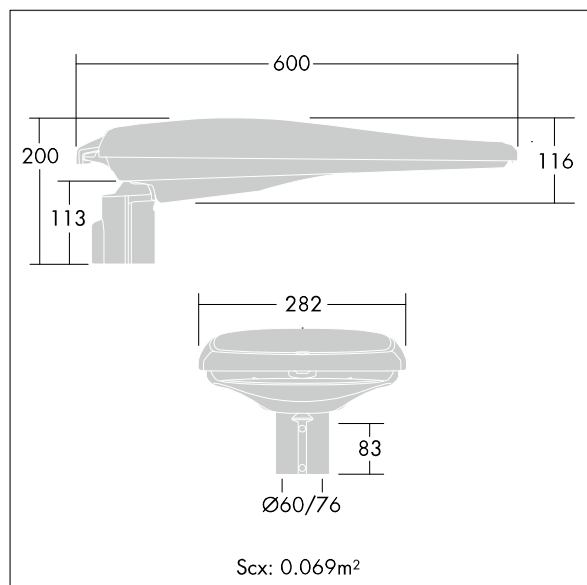

MovU PIR Lateral

THORN

96270765 ISARO 36L70 NR EFL 740 CL2 COR MTP60 8M

Luminarias coordinadas

Luminaria vial LED de alta durabilidad con distribución driver de salida fija. Clase II, IP66, IK08. Cuerpo: fundición aluminio, recubierto de polvo sinterizado gris. Fijaciones: fundición aluminio, sin lacar. Cierre: plana vidrio. Válido para montaje post top en punta Ø60mm o montaje lateral en punta Ø49-60mm. Inclínable en pasos de 5°, post top: de 0° a +10°, lateral: de -20° a 0°. Cable gland para cable de Ø8 a 12mm. Se entrega lista para instalar, en una única caja.

Potencia de la luminaria: 79 W

Dimensiones: 600 x 282 x 116 mm

Peso: 5,4 kg

Scx: 0.069 m

TLG_ISRO_F_LEDMTPEFLPDB.jpg

TLG_ISRO_M_LED.wmf

Los valores marcados con un * son valores de referencia. Thorn utiliza componentes de fiabilidad y que han pasado los tests de calidad. Sin embargo, la tasa de fallos de la electrónica puede dar lugar a algún fallo aislado de algún LED durante la vida útil del producto. Las normativas internacionales fijan la tolerancia del flujo inicial y carga asociada en $\pm 10\%$. Los valores son aplicables para una temperatura ambiente de 25 °C, a no ser que se indique de otro modo.