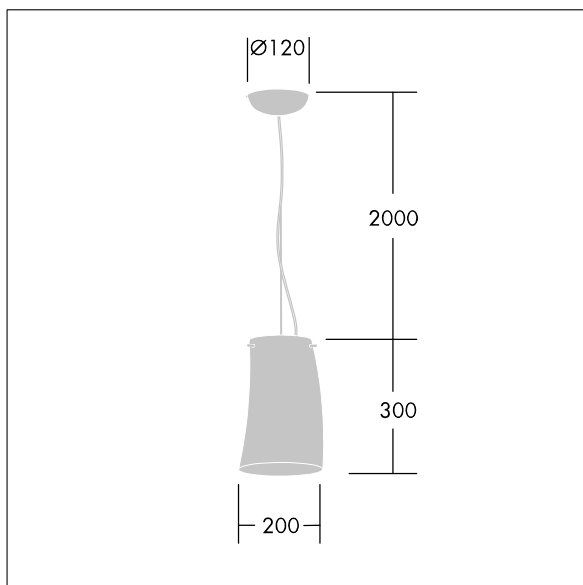

96642773 LYRIC DECO LED1050-830 HF MSU OP

A stylish, curving tubular suspended LED luminaire with fixed output control gear. Class I electrical, IP20. Diffuser: opal glass. Complete with 3000K LED.

Dimensions: Ø200 x 300 mm
 Luminaire input power: 18 W
 Luminaire luminous flux: 1050 lm
 Luminaire efficacy: 58 lm/W
 Weight: 2.2 kg

TLG_LYRD_F_SUSPPDB.jpg

TLG_LYRD_M_SOSP.wmf

Este producto contiene una fuente luminosa de la clase de eficiencia energética E.

Los valores marcados con un * son valores de referencia. Thorn utiliza componentes de fiabilidad y que han pasado los tests de calidad. Sin embargo, la tasa de fallos de la electrónica puede dar lugar a algún fallo aislado de algún LED durante la vida útil del producto. Las normativas internacionales fijan la tolerancia del flujo inicial y carga asociada en $\pm 10\%$. Los valores son aplicables para una temperatura ambiente de 25 °C, a no ser que se indique de otro modo.