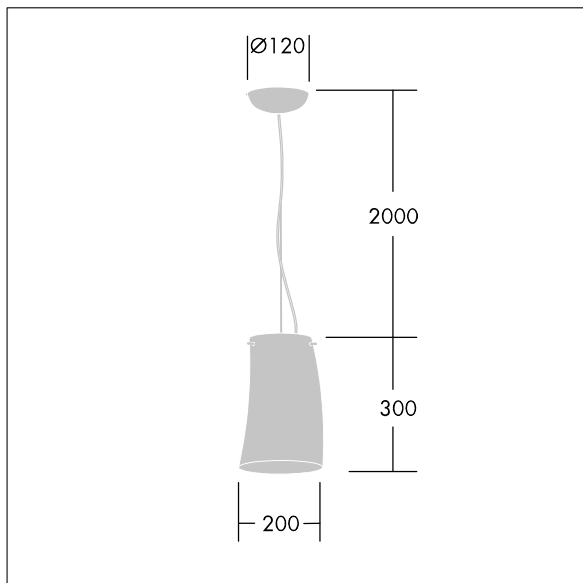

96642773 LYRIC DECO LED1050-830 HF MSU OP

A stylish, curving tubular suspended LED luminaire with fixed output control gear. Class I electrical, IP20. Diffuser: opal glass. Complete with 3000K LED.

Dimensions: Ø200 x 300 mm
 Luminaire input power: 18 W
 Luminaire luminous flux: 1050 lm
 Luminaire efficacy: 58 lm/W
 Weight: 2.2 kg

TLG_LYRD_F_SUSPPDB.jpg

TLG_LYRD_M_SOSP.wmf

Este producto contiene una fuente luminosa de la clase de eficiencia energética E.

Los valores marcados con un * son valores de referencia. Thorn utiliza componentes de fiabilidad y que han pasado los tests de calidad. Sin embargo, la tasa de fallos de la electrónica puede dar lugar a algún fallo aislado de algún LED durante la vida útil del producto. Las normativas internacionales fijan la tolerancia del flujo inicial y carga asociada en $\pm 10\%$. Los valores son aplicables para una temperatura ambiente de 25 °C, a no ser que se indique de otro modo.