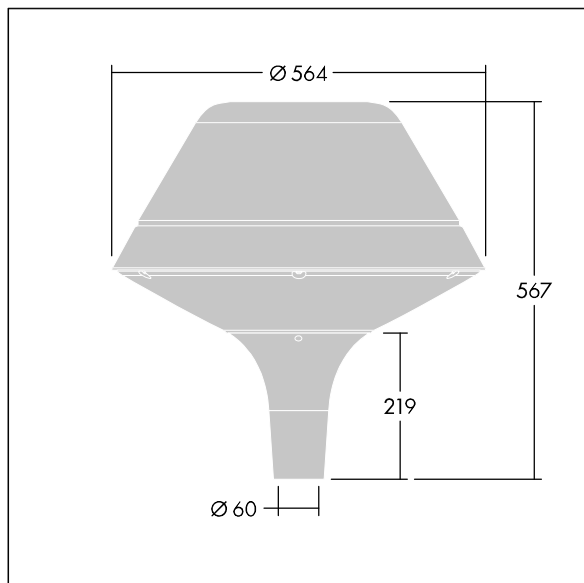

Plurio

THORN

96272430 PLD O 18L105-740 R/S BS 3550 T60 CL2 GY

Plurio

Plurio directa: luminaria LED decorativa en columna con distribución. Driver LED con 18 LEDs que conducen a 1,05A. , IP66, IK08. Base: fundido aluminio, recubierto de polvo sinterizado gris plateado. Cuerpo: original forma, aluminio, con textura gris plateado. Difusor: estabilizador UV, transparente policarbonato (PC) con prismas antirreflejos. Con LED 4000K.

Dimensiones: Ø564 x 567 mm
Potencia de la luminaria: 60 W
Flujo luminoso de luminaria: 6645 lm
Rendimiento luminoso de las luminarias: 111 lm/W
Peso: 9,5 kg
Scx: 0.199 m²

TLG_PLRL_F_DOC_GY.jpg

TLG_PLRL_M_DOC_T60.wmf