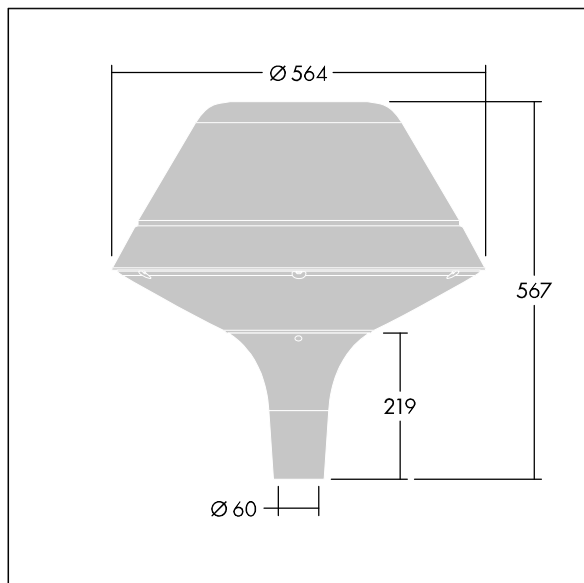

# THORN

96272430 PLD O 18L105-740 R/S BS 3550 T60 CL2 GY

## Plurio

Plurio directa: luminaria LED decorativa en columna con distribución. Driver LED con 18 LEDs que conducen a 1,05A. , IP66, IK08. Base: fundido aluminio, recubierto de polvo sinterizado gris plateado. Cuerpo: original forma, aluminio, con textura gris plateado. Difusor: estabilizador UV, transparente policarbonato (PC) con prismas antirreflejos. Con LED 4000K.

Dimensiones: Ø564 x 567 mm  
Potencia de la luminaria: 60 W  
Flujo luminoso de luminaria: 6645 lm  
Rendimiento luminoso de las luminarias: 111 lm/W  
Peso: 9,5 kg  
Scx: 0.199 m<sup>2</sup>

TLG\_PLRL\_F\_DOC\_GY.jpg