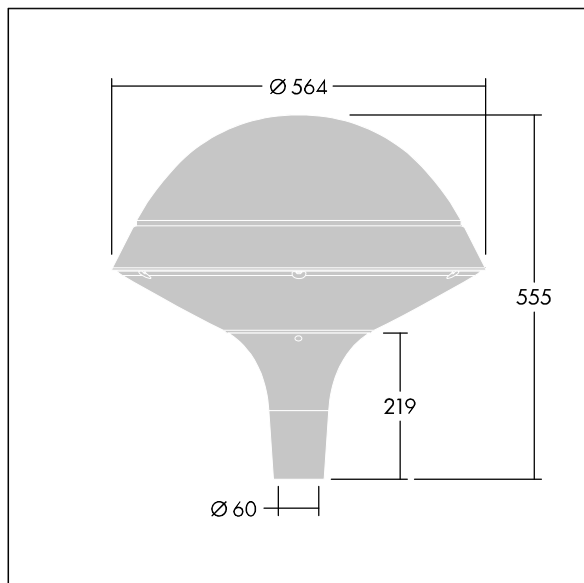

96272440 PLD R 18L105-740 R/S BS 3550 T60 CL1 GY

Plurio

Plurio directa: luminaria LED decorativa en columna con distribución. Driver LED con 18 LEDs que conducen a 1,05A. , IP66, IK08. Base: fundido aluminio, recubierto de polvo sinterizado gris plateado. Cuerpo: formato circular forma, aluminio, con textura gris plateado. Difusor: estabilizador UV, transparente policarbonato (PC) con prismas antirreflejos. Con LED 4000K.

Dimensiones: Ø564 x 555 mm
 Potencia de la luminaria: 60 W
 Flujo luminoso de luminaria: 6645 lm
 Rendimiento luminoso de las luminarias: 111 lm/W
 Peso: 9,5 kg
 Scx: 0.191 m²

TLG_PLRL_F_DRC_GY.jpg

TLG_PLRL_M_DRC_T60.wmf