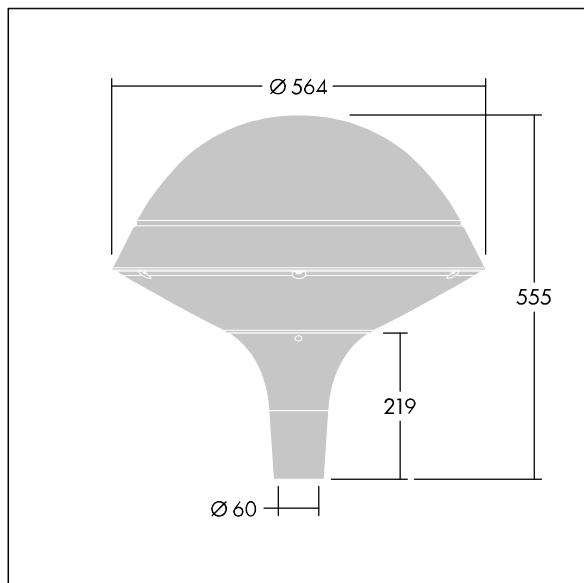

96272440 PLD R 18L105-740 R/S BS 3550 T60 CL1 GY

## Plurio

Plurio directa: luminaria LED decorativa en columna con distribución. Driver LED con 18 LEDs que conducen a 1,05A. , IP66, IK08. Base: fundido aluminio, recubierto de polvo sinterizado gris plateado. Cuerpo: formato circular forma, aluminio, con textura gris plateado. Difusor: estabilizador UV, transparente policarbonato (PC) con prismas antirreflejos. Con LED 4000K.

Dimensiones: Ø564 x 555 mm  
 Potencia de la luminaria: 60 W  
 Flujo luminoso de luminaria: 6645 lm  
 Rendimiento luminoso de las luminarias: 111 lm/W  
 Peso: 9,5 kg  
 Scx: 0.191 m<sup>2</sup>

TLG\_PLRL\_F\_DRC\_GY.jpg