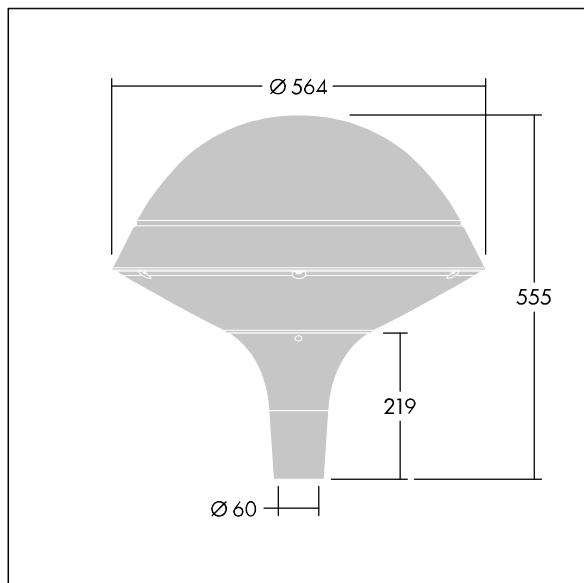

96272444 PLD R 18L105-740 R/S BS 3550 T60 CL2 GY

Plurio

Plurio directa: luminaria LED decorativa en columna con distribución. Driver LED con 18 LEDs que conducen a 1,05A. , IP66, IK08. Base: fundido aluminio, recubierto de polvo sinterizado gris plateado. Cuerpo: formato circular forma, aluminio, con textura gris plateado. Difusor: estabilizador UV, transparente policarbonato (PC) con prismas antirreflejos. Con LED 4000K.

Dimensiones: Ø564 x 555 mm
 Potencia de la luminaria: 60 W
 Flujo luminoso de luminaria: 6645 lm
 Rendimiento luminoso de las luminarias: 111 lm/W
 Peso: 9,5 kg
 Scx: 0.191 m²

TLG_PLRL_F_DRC_GY.jpg

TLG_PLRL_M_DRC_T60.wmf