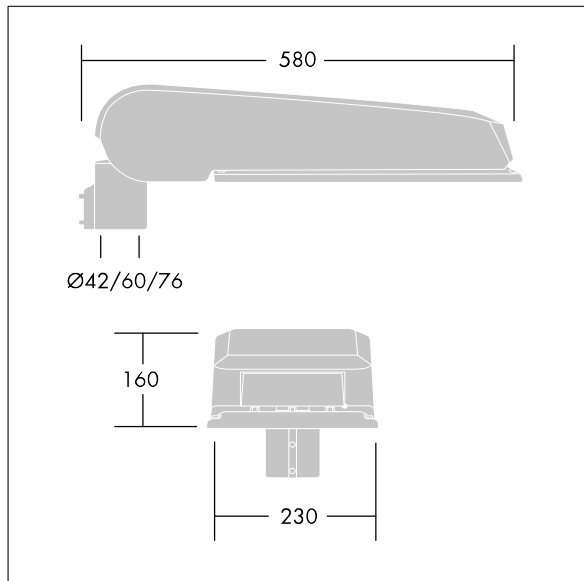

96643230 CQ 72L70 757 IVS CL2 M60 GY-S

CiviTEQ

Luminaria vial LED grande con 72 LEDs alimentados a 700mA con óptica Paso de peatones.. , IP66, IK08. Carcasa: fundición aluminio (EN AC-44300), Gris claro 150 texturizado arena (similar a RAL9006). Cierre: endurecido vidrio. Tornillos: acero inoxidable, tratamiento Ecolubricon® Con LED 5700K. Protección de sobretensiones: Opción 10kV pulso único en modo común y 8kV multipulso en modo común y 6kV multipulso en modo diferencial. Si el sistema DALI está conectado, 6kV multipulso en modo común y diferencial.

Dimensiones: 580 x 230 x 160 mm

Peso: 9,3 kg
Scx: 0.115 m²

TLG_CTEQ_F_LMTP72LEDPDB.jpg

TLG_CETQ_M_L.wmf

Este producto contiene una fuente luminosa de la clase de eficiencia energética D.

Los valores marcados con un * son valores de referencia. Los valores son aplicables para una temperatura ambiente de 25 °C, a no ser que se indique de otro modo.