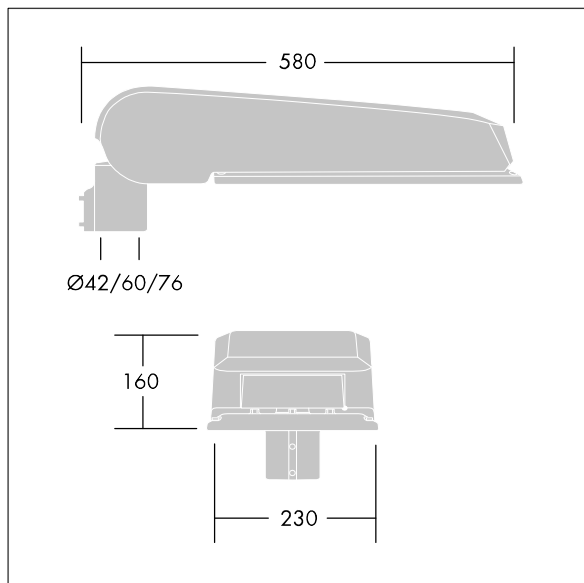

Dimensiones: 580 x 230 x 160 mm

Potencia de la luminaria: 62,2 W

Flujo luminoso de luminaria: 10791 lm

Rendimiento luminoso de las luminarias: 173 lm/W

Peso: 9,6 kg

Scx: 0.115 m<sup>2</sup>

TLG\_CTEQ\_F\_LMTP72LEDPDB.jpg