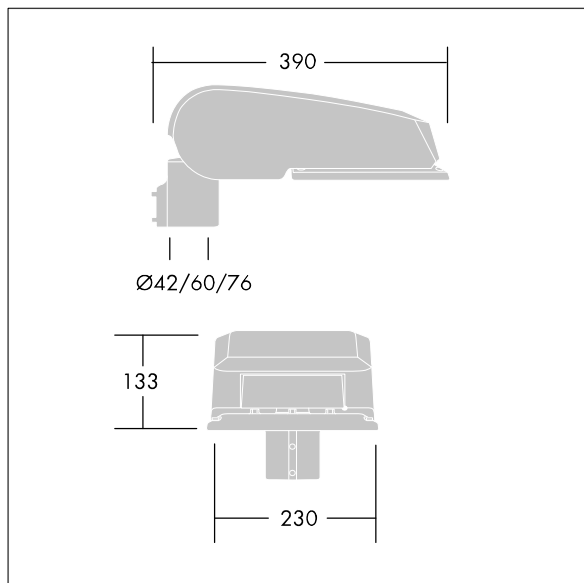

CiviTEQ

Luminaria vial LED pequeño con 24 LEDs alimentados a 500mA con óptica Wide Street & Comfort. driver de salida fija. , IP66, IK08. Carcasa: fundición aluminio (EN AC-44300), Gris claro 150 texturizado arena (similar a RAL9006). Cierre: endurecido plana vidrio. Tornillos: acero inoxidable, tratamiento Ecolubric® Con LED 4000K. Protección de sobretensiones: Opción 10kV pulso único en modo común y 8kV multipulso en modo común y 6kV multipulso en modo diferencial. Si el sistema DALI está conectado, 6kV multipulso en modo común y diferencial.

Dimensiones: 390 x 230 x 133 mm
 Potencia de la luminaria: 38 W
 Flujo luminoso de luminaria: 5720 lm
 Rendimiento luminoso de las luminarias: 151 lm/W
 Peso: 5,7 kg
 Scx: 0.077 m²

TLG_CTEQ_F_SMTP36LEDPDB.jpg