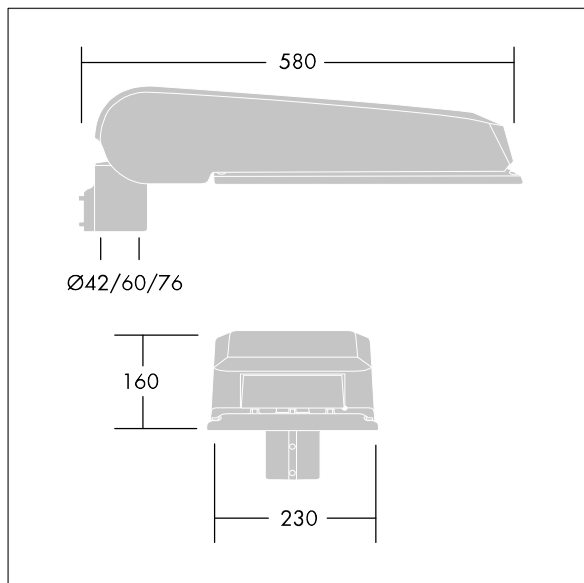

Dimensiones: 580 x 230 x 160 mm

Potencia de la luminaria: 75 W

Flujo luminoso de luminaria: 12396 lm

Rendimiento luminoso de las luminarias: 165 lm/W

Peso: 9,6 kg

Scx: 0.115 m²

TLG_CTEQ_F_LMTP72LEDPDB.jpg

TLG_CETQ_M_L.wmf