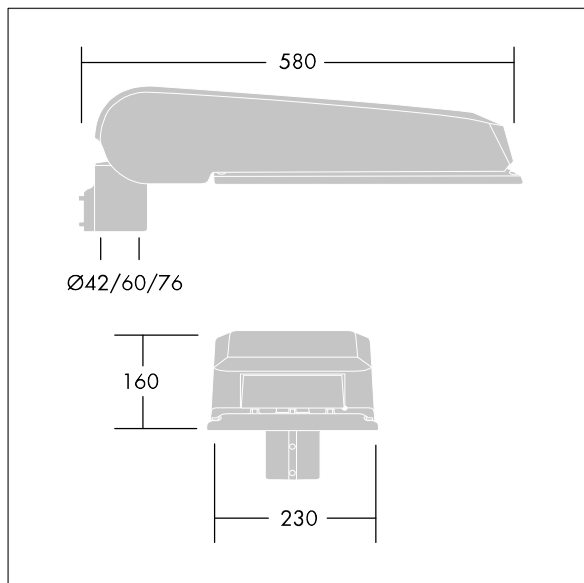

Dimensiones: 580 x 230 x 160 mm

Potencia de la luminaria: 106 W

Flujo luminoso de luminaria: 16910 lm

Rendimiento luminoso de las luminarias: 160 lm/W

Peso: 9,6 kg

Scx: 0.115 m²

TLG_CTEQ_F_LMTP72LEDPDB.jpg

TLG_CETQ_M_L.wmf