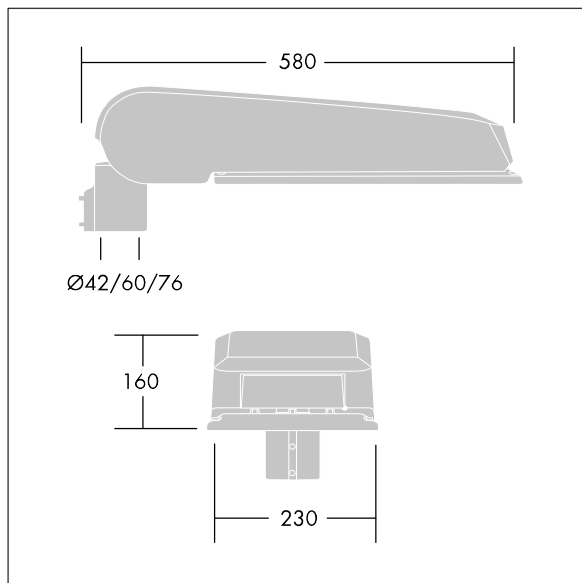

Dimensiones: 580 x 230 x 160 mm

Potencia de la luminaria: 149 W

Flujo luminoso de luminaria: 22327 lm

Rendimiento luminoso de las luminarias: 150 lm/W

Peso: 9,6 kg

Scx: 0.115 m²

TLG_CTEQ_F_LMTP72LEDPDB.jpg

TLG_CETQ_M_L.wmf