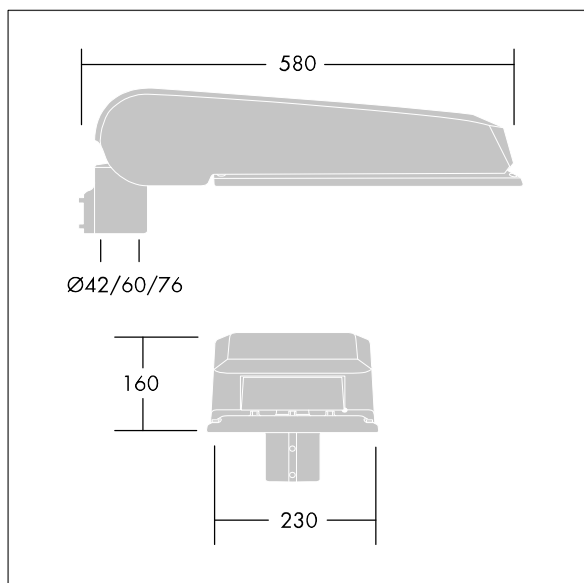

Dimensiones: 580 x 230 x 160 mm

Potencia de la luminaria: 149 W

Flujo luminoso de luminaria: 22327 lm

Rendimiento luminoso de las luminarias: 150 lm/W

Peso: 9,6 kg

Scx: 0.115 m²

TLG_CTEQ_F_LMTP72LEDPDB.jpg

TLG_CETQ_M_L.wmf