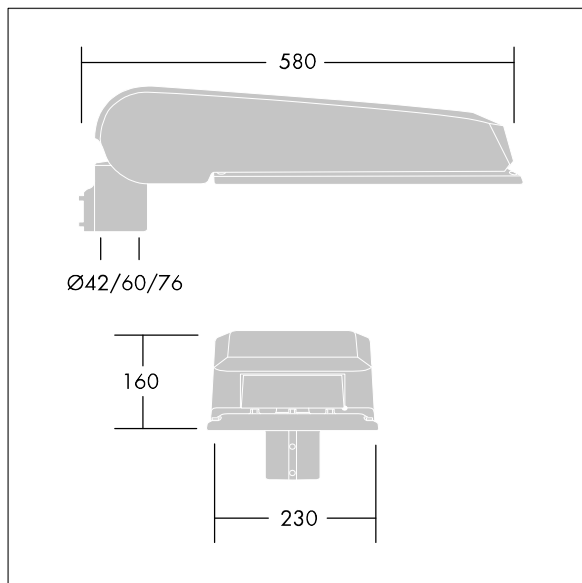

Dimensiones: 580 x 230 x 160 mm

Potencia de la luminaria: 106 W

Flujo luminoso de luminaria: 17402 lm

Rendimiento luminoso de las luminarias: 164 lm/W

Peso: 9,6 kg

Scx: 0.115 m<sup>2</sup>

TLG\_CTEQ\_F\_LMTP72LEDPDB.jpg