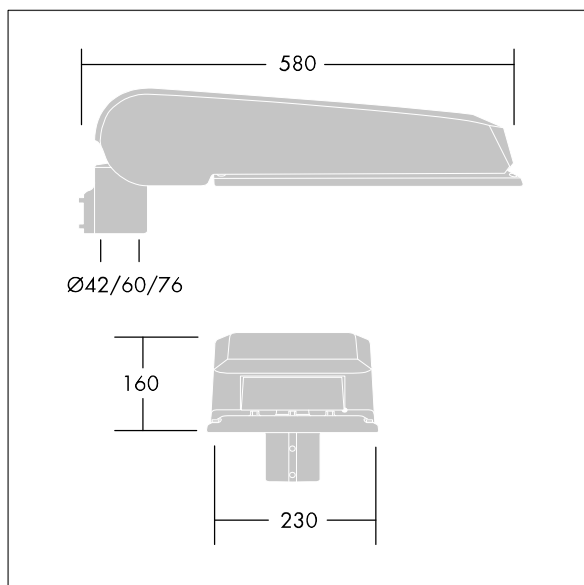

Dimensiones: 580 x 230 x 160 mm

Potencia de la luminaria: 125 W

Flujo luminoso de luminaria: 19297 lm

Rendimiento luminoso de las luminarias: 154 lm/W

Peso: 9,6 kg

Scx: 0.115 m²

TLG_CTEQ_F_LMTP72LEDPDB.jpg

TLG_CETQ_M_L.wmf