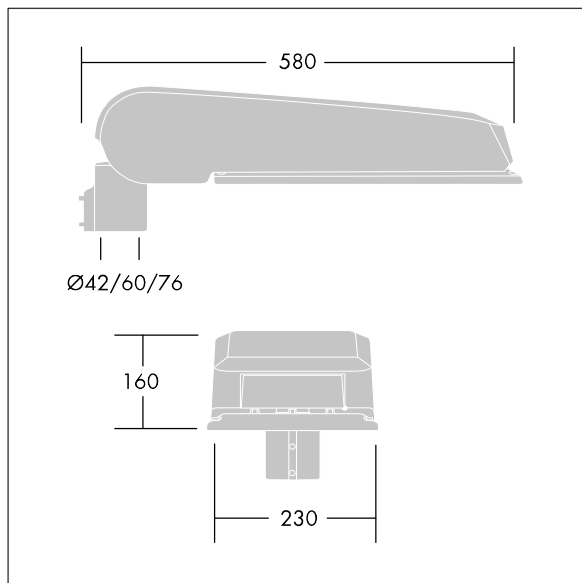

Dimensiones: 580 x 230 x 160 mm

Potencia de la luminaria: 89 W

Flujo luminoso de luminaria: 14520 lm

Rendimiento luminoso de las luminarias: 163 lm/W

Peso: 9,6 kg

Scx: 0.115 m²

TLG_CTEQ_F_LMTP72LEDPDB.jpg

TLG_CETQ_M_L.wmf