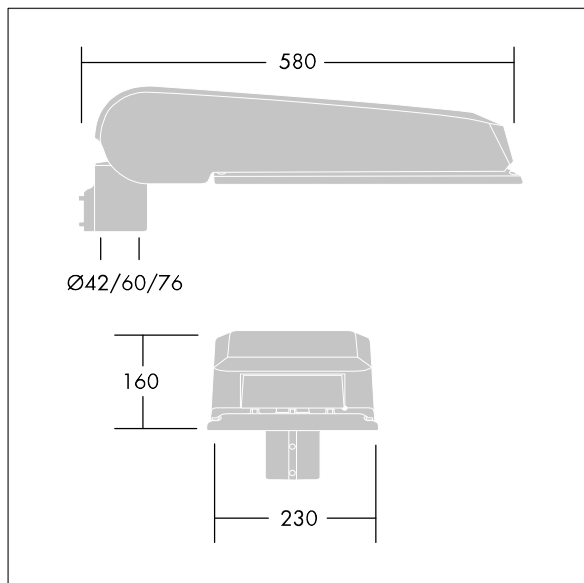

Dimensiones: 580 x 230 x 160 mm

Potencia de la luminaria: 75 W

Flujo luminoso de luminaria: 12674 lm

Rendimiento luminoso de las luminarias: 169 lm/W

Peso: 9,6 kg

Scx: 0.115 m²

TLG_CTEQ_F_LMTP72LEDPDB.jpg

TLG_CETQ_M_L.wmf