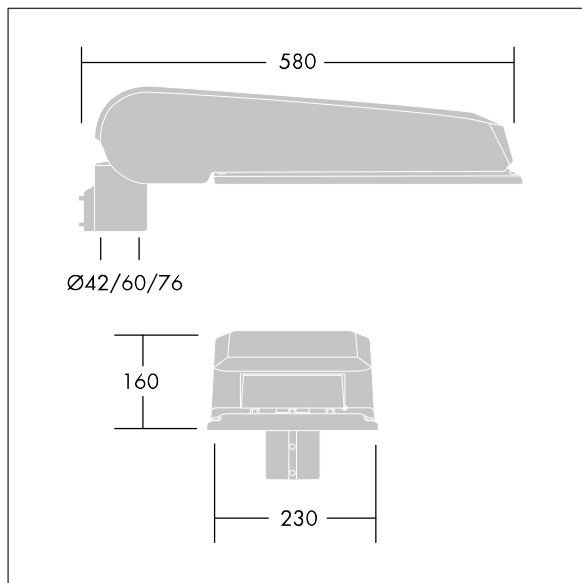

Dimensiones: 580 x 230 x 160 mm

Potencia de la luminaria: 149 W

Flujo luminoso de luminaria: 22827 lm

Rendimiento luminoso de las luminarias: 153 lm/W

Peso: 9,6 kg

Scx: 0.115 m²

TLG_CTEQ_F_LMTP72LEDPDB.jpg

TLG_CETQ_M_L.wmf