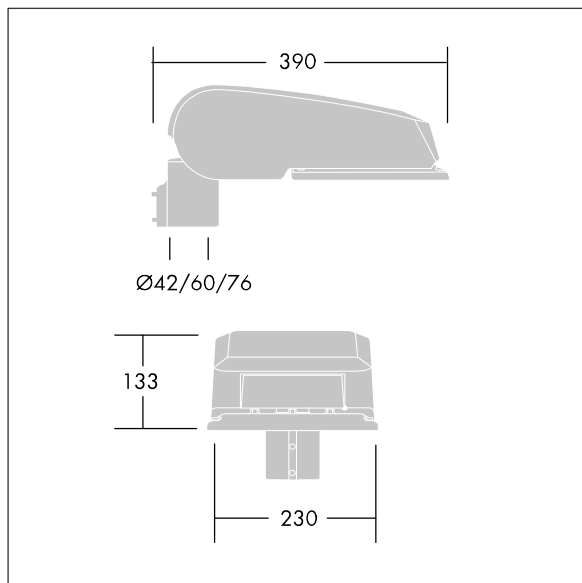

96643133 CQ 24L50 740 EWS BS 3550 CL2 M60 GY-S

CivITEQ

Luminaria vial LED pequeño con 24 LEDs alimentados a 500mA con óptica Extra Wide Street. driver de salida fija. , IP66, IK08. Carcasa: fundición aluminio (EN AC-44300), Gris claro 150 texturizado arena (similar a RAL9006). Cierre: endurecido plana vidrio. Tornillos: acero inoxidable, tratamiento Ecolubric® Con LED 4000K. Protección de sobretensiones: Opción 10kV pulso único en modo común y 8kV multipulso en modo común y 6kV multipulso en modo diferencial. Si el sistema DALI está conectado, 6kV multipulso en modo común y diferencial.

Dimensiones: 390 x 230 x 133 mm

Potencia de la luminaria: 38 W

Flujo luminoso de luminaria: 5611 lm

Rendimiento luminoso de las luminarias: 148 lm/W

Peso: 5,7 kg

Scx: 0.077 m²

TLG_CTEQ_F_SMTP36LEDPDB.jpg

TLG_CETQ_M_S.wmf