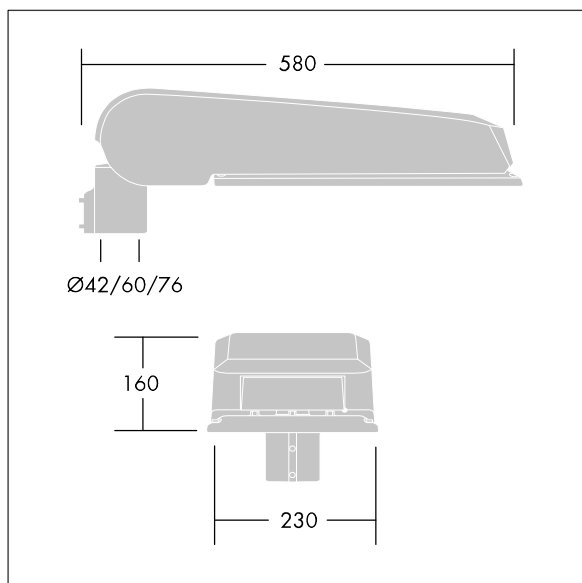

Dimensiones: 580 x 230 x 160 mm

Potencia de la luminaria: 75 W

Flujo luminoso de luminaria: 12161 lm

Rendimiento luminoso de las luminarias: 162 lm/W

Peso: 9,6 kg

Scx: 0.115 m²

TLG_CTEQ_F_LMTP72LEDPDB.jpg

TLG_CETQ_M_L.wmf