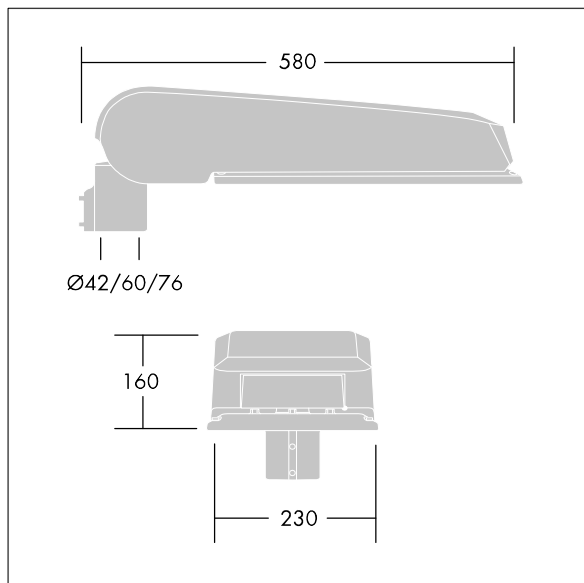

96643145 CQ 72L50 740 EWS BS 3550 CL2 M60 GY-S

CiviTEQ

Luminaria vial LED grande con 72 LEDs alimentados a 500mA con óptica Extra Wide Street. driver de salida fija. , IP66, IK08. Carcasa: fundición aluminio (EN AC-44300), Gris claro 150 texturizado arena (similar a RAL9006). Cierre: endurecido plana vidrio. Tornillos: acero inoxidable, tratamiento Ecolubric® Con LED 4000K. Protección de sobretensiones: Opción 10kV pulso único en modo común y 8kV multipulso en modo común y 6kV multipulso en modo diferencial. Si el sistema DALI está conectado, 6kV multipulso en modo común y diferencial.

Dimensiones: 580 x 230 x 160 mm
 Potencia de la luminaria: 106 W
 Flujo luminoso de luminaria: 16589 lm
 Rendimiento luminoso de las luminarias: 157 lm/W
 Peso: 9,6 kg
 Scx: 0.115 m²

TLG_CTEQ_F_LMTP72LEDPDB.jpg