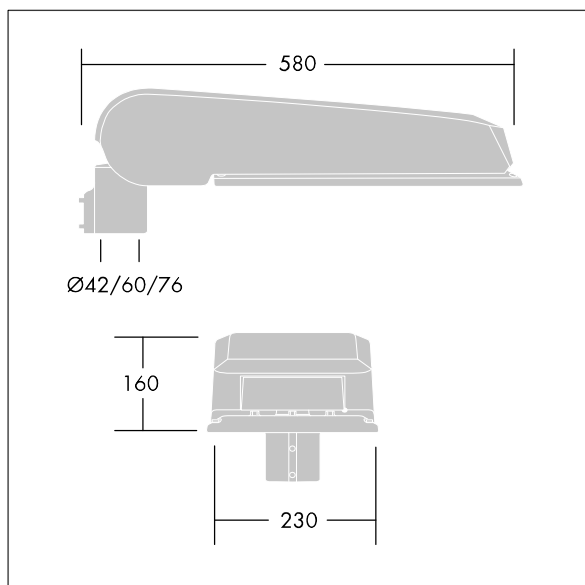

Dimensiones: 580 x 230 x 160 mm

Potencia de la luminaria: 106 W

Flujo luminoso de luminaria: 16589 lm

Rendimiento luminoso de las luminarias: 157 lm/W

Peso: 9,6 kg

Scx: 0.115 m<sup>2</sup>

TLG\_CTEQ\_F\_LMTP72LEDPDB.jpg