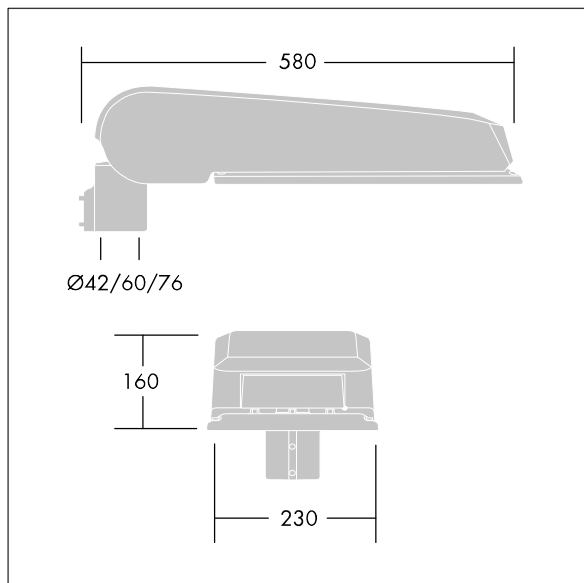

TLG_CETQ_M_L.wmf

Este producto incluye fuentes de luz con la clase de eficacia energética E.

Los valores marcados con un * son valores de referencia. Thorn utiliza componentes de fiabilidad y que han pasado los tests de calidad. Sin embargo, la tasa de fallos de la electrónica puede dar lugar a algún fallo aislado de algún LED durante la vida útil del producto. Las normativas internacionales fijan la tolerancia del flujo inicial y carga asociada en $\pm 10\%$. Los valores son aplicables para una temperatura ambiente de 25 °C, a no ser que se indique de otro modo.

Los productos de Thorn Lighting están sujetos a un continuo desarrollo. Nos reservamos el derecho de planificar en nuestros productos sin publicaciones técnicas ni otras modificaciones formales.