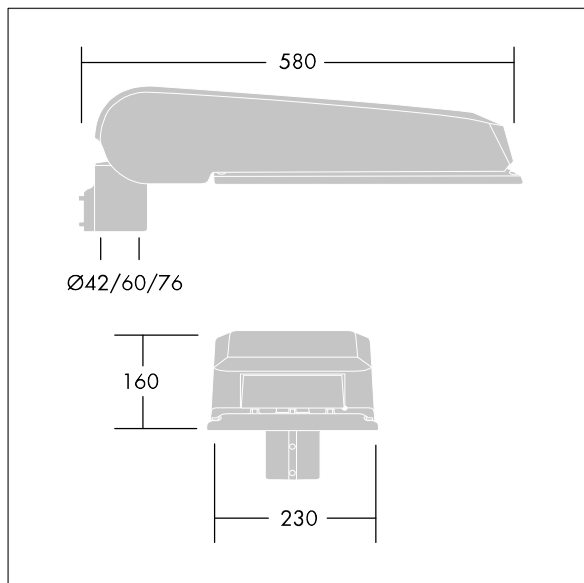

Dimensiones: 580 x 230 x 160 mm

Potencia de la luminaria: 75 W

Flujo luminoso de luminaria: 12632 lm

Rendimiento luminoso de las luminarias: 168 lm/W

Peso: 9,6 kg

Scx: 0.115 m²

TLG_CTEQ_F_LMTP72LEDPDB.jpg

TLG_CETQ_M_L.wmf