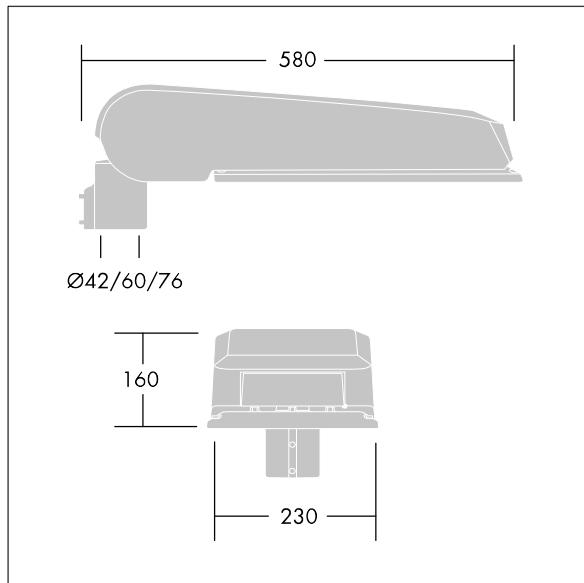

TLG_CETQ_M_L.wmf

Este producto incluye fuentes de luz con la clase de eficacia energética E.

Los valores marcados con un * son valores de referencia. Thorn utiliza componentes de fiabilidad y que han pasado los tests de calidad. Sin embargo, la tasa de fallos de la electrónica puede dar lugar a algún fallo aislado de algún LED durante la vida útil del producto. Las normativas internacionales fijan la tolerancia del flujo inicial y carga asociada en ±10%. Los valores son aplicables para una temperatura ambiente de 25 °C, a no ser que se indique de otro modo.

Los productos de Thorn Lighting están sujetos a un continuo desarrollo. Nos reservamos el derecho de planificar en nuestros productos sin publicaciones técnicas ni otras modificaciones formales.