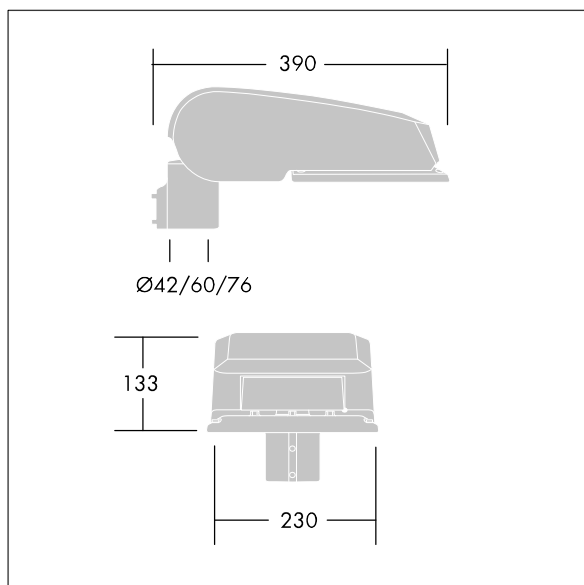

Dimensiones: 390 x 230 x 133 mm

Potencia de la luminaria: 38 W

Flujo luminoso de luminaria: 5669 lm

Rendimiento luminoso de las luminarias: 149 lm/W

Peso: 5,7 kg

Scx: 0.077 m<sup>2</sup>

TLG\_CTEQ\_F\_SMTP36LEDPDB.jpg