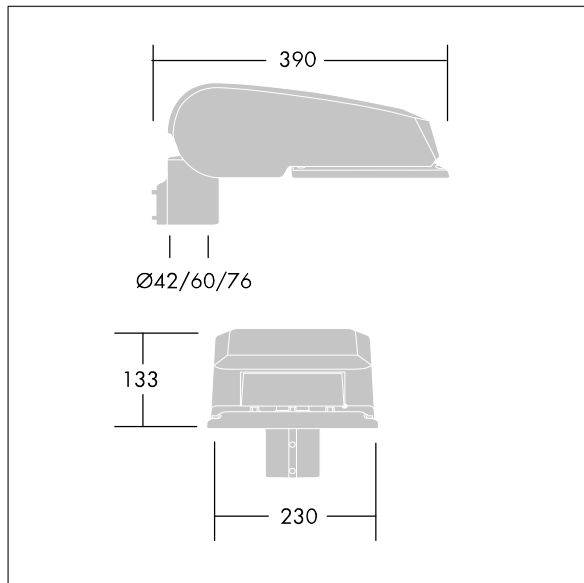

CiviTEQ

Luminaria vial LED pequeño con 24 LEDs alimentados a 700mA con óptica Extra Wide Road. driver de salida fija. , IP66, IK08. Carcasa: fundición aluminio (EN AC-44300), Gris claro 150 texturizado arena (similar a RAL9006). Cierre: endurecido plana vidrio. Tornillos: acero inoxidable, tratamiento Ecolubric® Con LED 4000K. Protección de sobretensiones: Opción 10kV pulso único en modo común y 8kV multipulso en modo común y 6kV multipulso en modo diferencial. Si el sistema DALI está conectado, 6kV multipulso en modo común y diferencial.

Dimensiones: 390 x 230 x 133 mm
 Potencia de la luminaria: 52 W
 Flujo luminoso de luminaria: 7571 lm
 Rendimiento luminoso de las luminarias: 146 lm/W
 Peso: 5,7 kg
 Scx: 0.077 m²

TLG_CTEQ_F_SMTP36LEDPDB.jpg