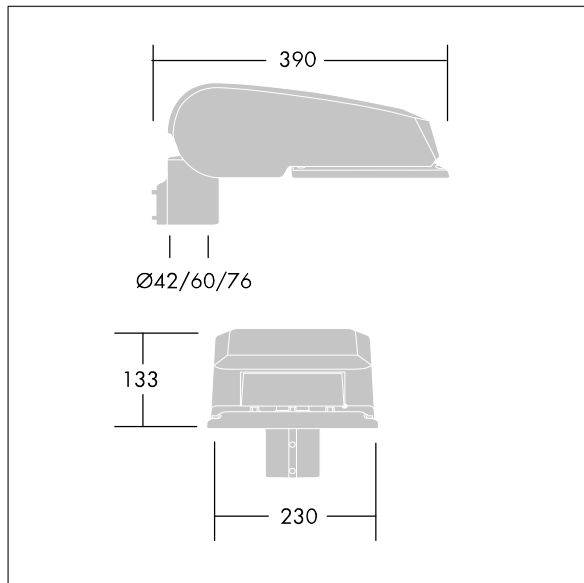

TLG_CETQ_M_S.wmf

Este producto incluye fuentes de luz con la clase de eficacia energética D.

Los valores marcados con un * son valores de referencia. Thorn utiliza componentes de fiabilidad y que han pasado los tests de calidad. Sin embargo, la tasa de fallos de la electrónica puede dar lugar a algún fallo aislado de algún LED durante la vida útil del producto. Las normativas internacionales fijan la tolerancia del flujo inicial y carga asociada en ±10%. Los valores son aplicables para una temperatura ambiente de 25 °C, a no ser que se indique de otro modo.

Los productos de Thorn Lighting están sujetos a un continuo desarrollo. Nos reservamos el derecho de planificar en nuestros productos sin publicaciones técnicas ni otras modificaciones formales.