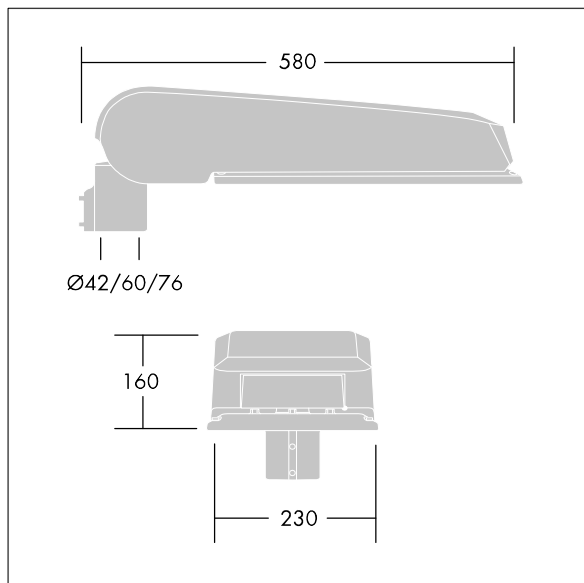

TLG_CETQ_M_L.wmf

Este producto incluye fuentes de luz con las clases de eficacia energética D, E.

Los valores marcados con un * son valores de referencia. Thorn utiliza componentes de fiabilidad y que han pasado los tests de calidad. Sin embargo, la tasa de fallos de la electrónica puede dar lugar a algún fallo aislado de algún LED durante la vida útil del producto. Las normativas internacionales fijan la tolerancia del flujo inicial y carga asociada en ±10%. Los valores son aplicables para una temperatura ambiente de 25 °C, a no ser que se indique de otro modo.

Los productos de Thorn Lighting están sujetos a un continuo desarrollo. Nos reservamos el derecho de planificar en nuestros productos sin publicaciones técnicas ni otras modificaciones formales.