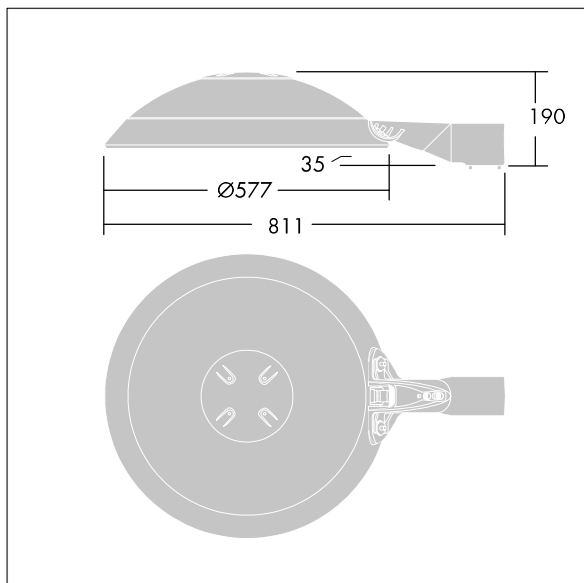

Thor

THORN

96643952 TR 48L50-740 NR BP CL2 FD W9 L60E

ISO 9223	IP66	IK08					T _a 0 +25
C5							

Thor

Luminaria inteligente LED urbana grande con 48 LEDs alimentados a 500mA con óptica Narrow Road , IP66, IK08. Cuerpo, soporte y anillo: fundición aluminio (AS12U, LM6 equivalent, EN AC-44300) tratamiento contra la corrosión, recubierto de polvo sinterizado antracita (cercano a RAL7043). Cierre: 4mm endurecido plana vidrio. Juego de cierre y tornillos: acero inoxidable. Precableado con 9m de cable. Con LED 4000K.

Dimensiones: Ø577 x 155 mm

Potencia de la luminaria: 73 W

Flujo luminoso de luminaria: 10561 lm

Rendimiento luminoso de las luminarias: 145 lm/W

Peso: 13,9 kg

Scx: 0.044 m²

TLG_THRL_F_MLEFD0.jpg

TLG_THOR_M_BRK.wmf