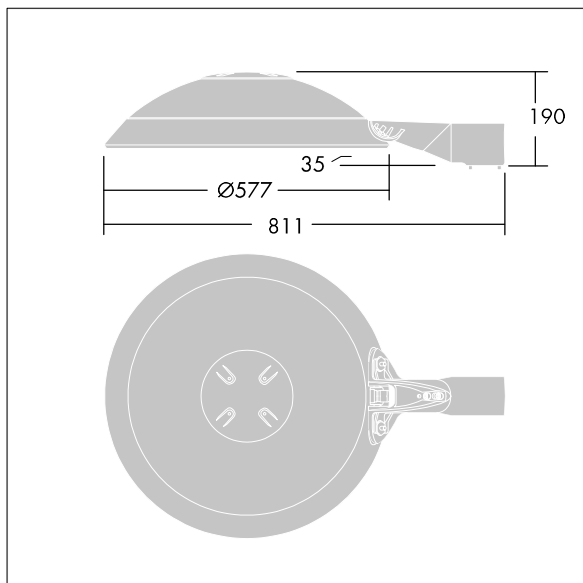

Thor

THORN

96643962 TR 72L50-740 NR BP CL2 FD W9 L60E

ISO 9223	IP66	IK08					T _a 0 +25
C5							

Thor

Luminaria inteligente LED urbana grande con 72 LEDs alimentados a 500mA con óptica Narrow Road , IP66, IK08. Cuerpo, soporte y anillo: fundición aluminio (AS12U, LM6 equivalent, EN AC-44300) tratamiento contra la corrosión, recubierto de polvo sinterizado antracita (cercano a RAL7043). Cierre: 4mm endurecido plana vidrio. Juego de cierre y tornillos: acero inoxidable. Precableado con 9m de cable. Con LED 4000K.

Dimensiones: Ø577 x 155 mm

Potencia de la luminaria: 109 W

Flujo luminoso de luminaria: 15597 lm

Rendimiento luminoso de las luminarias: 143 lm/W

Peso: 14,8 kg

Scx: 0.044 m²

TLG_THRL_F_MLEFD0.jpg

TLG_THOR_M_BRK.wmf