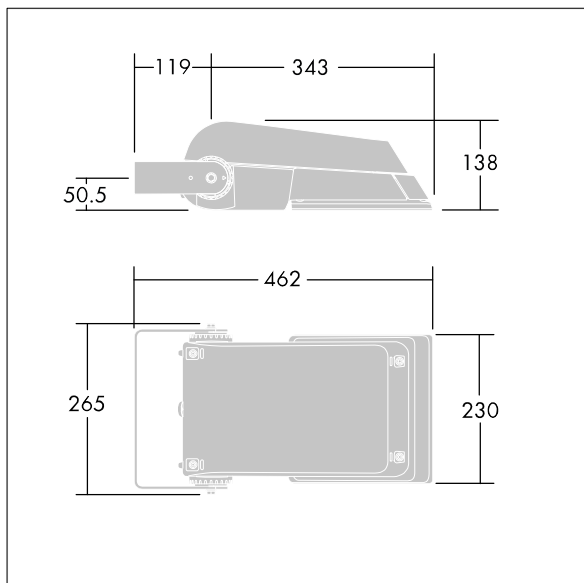

Areaflood Pro

THORN

96644710 AFP S 24L35-740 A4 BS 3550 CL1 GY

Areaflood Pro

Proyector LED compacto, ligero y de uso general. De pequeño tamaño. convertidor para LED que alimenta 24 LEDs en 350mA con distribución de luz asimétrico 40°. IP66, IK08,. Cuerpo: fundición aluminio (EN AC-44300), Gris claro 150 texturizado arena (similar a RAL9006).. Cierre: 4mm de grosor endurecido vidrio. Se suministra la lira de montaje reversible, adaptador de acoplamiento disponible para montajes en columna. Con LED 4000K.

Dimensiones: 462 x 265 x 139 mm
Potencia de la luminaria: 28 W
Flujo luminoso de luminaria: 4276 lm
Rendimiento luminoso de las luminarias: 153 lm/W
Peso: 6,2 kg
Scx: 0.05 m²

TLG_AFLP_F_SMALLPDB.jpg

TLG_AFLP_M_SML.wmf