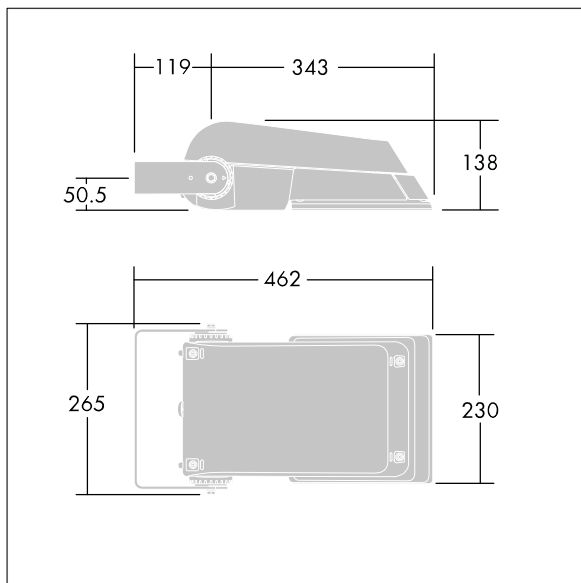

## Areaflood Pro

Proyector LED compacto, ligero y de uso general. De pequeño tamaño. convertidor para LED que alimenta 24 LEDs en 500mA con distribución de luz Extra Wide Road. IP66, IK08,. Cuerpo: fundición aluminio (EN AC-44300), Gris claro 150 texturizado arena (similar a RAL9006).. Cierre: 4mm de grosor endurecido vidrio. Se suministra la lira de montaje reversible, adaptador de acoplamiento disponible para montajes en columna. Con LED 4000K.

Dimensiones: 462 x 265 x 139 mm  
Potencia de la luminaria: 38 W  
Flujo luminoso de luminaria: 5823 lm  
Rendimiento luminoso de las luminarias: 153 lm/W  
Peso: 6,2 kg  
Scx: 0.05 m<sup>2</sup>

TLG\_AFLP\_F\_SMALLPDB.jpg