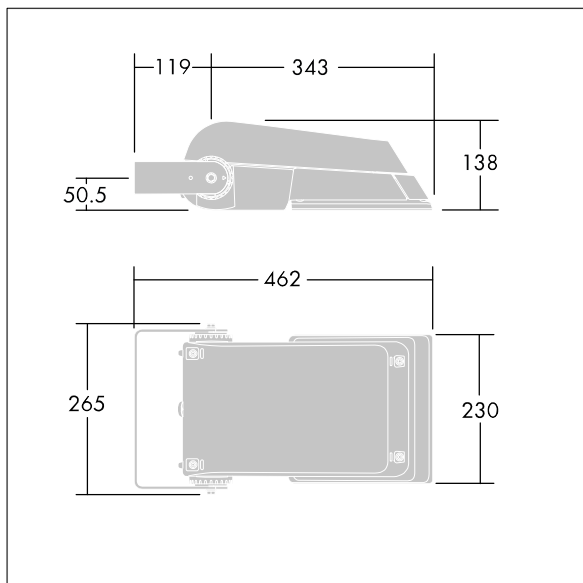

## Areaflood Pro

Proyector LED compacto, ligero y de uso general.

De pequeño tamaño. convertidor para LED configurado para control DALI con cables adicionales, que alimenta 24 LEDs en 500mA con distribución de luz asimétrico 50°. IP66, IK08,. Cuerpo: fundición aluminio (EN AC-44300), Gris claro 150 texturizado arena (similar a RAL9006).. Cierre: 4mm de grosor endurecido vidrio. Se suministra la lira de montaje reversible, adaptador de acoplamiento disponible para montajes en columna. Con LED 4000K.

Dimensiones: 462 x 265 x 139 mm

Potencia de la luminaria: 38 W

Flujo luminoso de luminaria: 5718 lm

Rendimiento luminoso de las luminarias: 150 lm/W

Peso: 6,2 kg

Scx: 0.05 m<sup>2</sup>

TLG\_AFLP\_F\_SMALLPDB.jpg