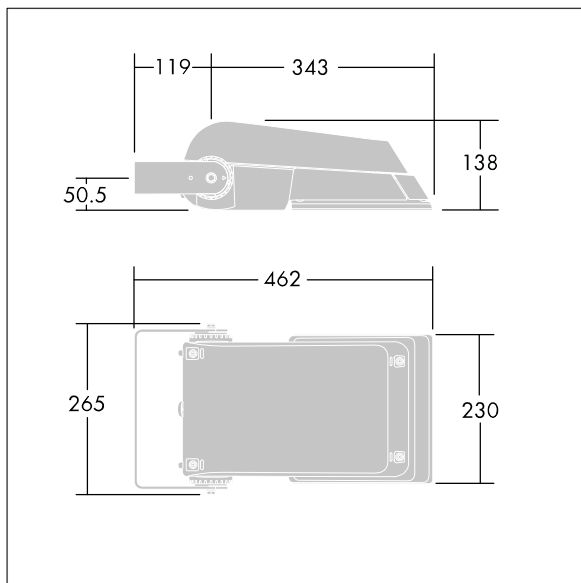

## Areaflood Pro

Proyector LED compacto, ligero y de uso general. De pequeño tamaño. convertidor para LED configurado para control DALI con cables adicionales, que alimenta 24 LEDs en 500mA con distribución de luz asimétrico 50°. IP66, IK08,. Cuerpo: fundición aluminio (EN AC-44300), Gris claro 150 texturizado arena (similar a RAL9006).. Cierre: 4mm de grosor endurecido vidrio. Se suministra la lira de montaje reversible, adaptador de acoplamiento disponible para montajes en columna. Con LED 4000K.

Dimensiones: 462 x 265 x 139 mm  
Potencia de la luminaria: 38 W  
Flujo luminoso de luminaria: 5718 lm  
Rendimiento luminoso de las luminarias: 150 lm/W  
Peso: 6,2 kg  
Scx: 0.05 m<sup>2</sup>

TLG\_AFLP\_F\_SMALLPDB.jpg