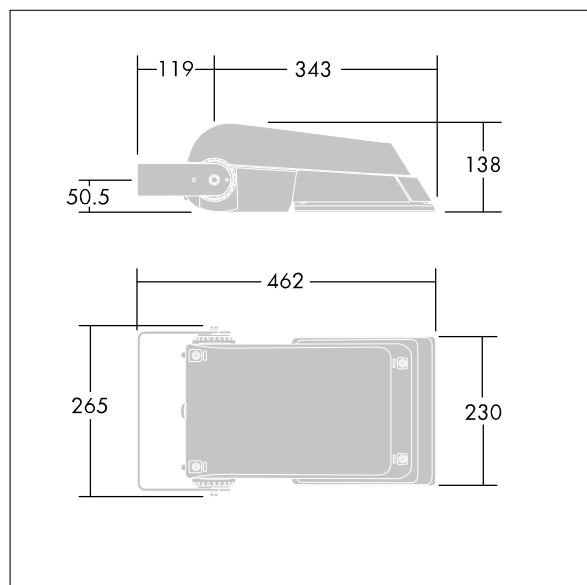

De pequeño tamaño. convertidor para LED configurado para control DALI con cables adicionales, que alimenta 24 LEDs en 500mA con distribución de luz asimétrico 40°. IP66, IK08,. Cuerpo: fundición aluminio (EN AC-44300), Gris claro 150 texturizado arena (similar a RAL9006).. Cierre: 4mm de grosor endurecido vidrio. Se suministra la lira de montaje reversible, adaptador de acoplamiento disponible para montajes en columna. Con LED 4000K.

Dimensiones: 462 x 265 x 139 mm

Potencia de la luminaria: 38 W

Flujo luminoso de luminaria: 5877 lm

Rendimiento luminoso de las luminarias: 155 lm/W

Peso: 6,2 kg

Scx: 0.05 m²

TLG_AFLP_F_SMALLPDB.jpg

TLG_AFLP_M_SML.wmf