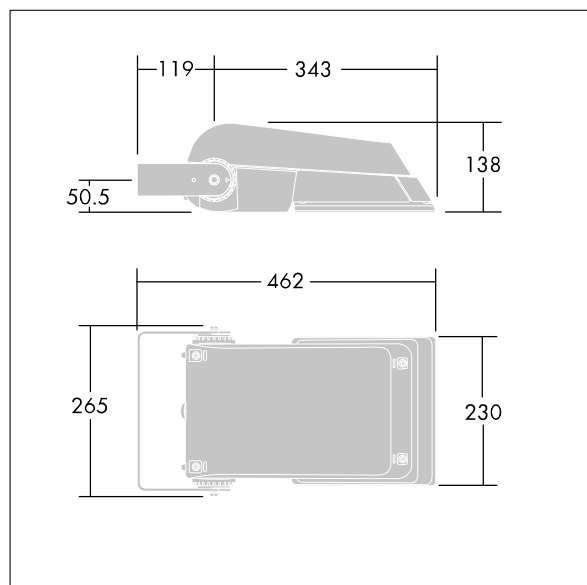

De pequeño tamaño. convertidor para LED configurado para control DALI con cables adicionales, que alimenta 24 LEDs en 500mA con distribución de luz asimétrico 60°. IP66, IK08,. Cuerpo: fundición aluminio (EN AC-44300), Gris claro 150 texturizado arena (similar a RAL9006).. Cierre: 4mm de grosor endurecido vidrio. Se suministra la lira de montaje reversible, adaptador de acoplamiento disponible para montajes en columna. Con LED 4000K.

Dimensiones: 462 x 265 x 139 mm

Potencia de la luminaria: 38 W

Flujo luminoso de luminaria: 5792 lm

Rendimiento luminoso de las luminarias: 152 lm/W

Peso: 6,16 kg

Scx: 0.05 m²

TLG_AFLP_F_SMALLPDB.jpg

TLG_AFLP_M_SML.wmf