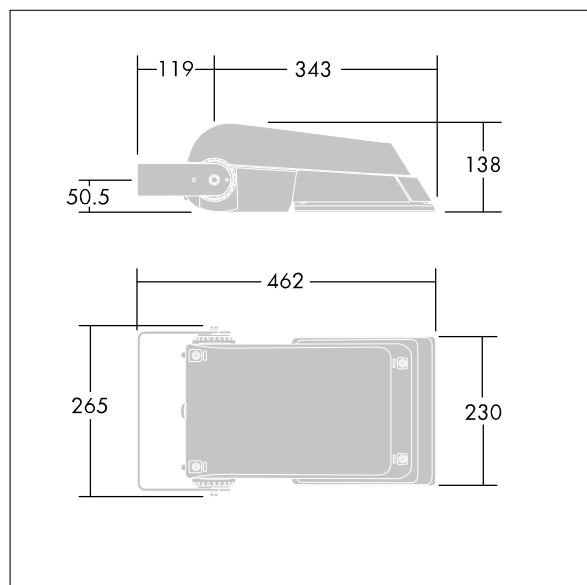

De pequeño tamaño. convertidor para LED configurado para control DALI con cables adicionales, que alimenta 24 LEDs en 500mA con distribución de luz Extra Wide Road. IP66, IK08,. Cuerpo: fundición aluminio (EN AC-44300), Gris claro 150 texturizado arena (similar a RAL9006).. Cierre: 4mm de grosor endurecido vidrio. Se suministra la lira de montaje reversible, adaptador de acoplamiento disponible para montajes en columna. Con LED 4000K.

Dimensiones: 462 x 265 x 139 mm

Potencia de la luminaria: 38 W

Flujo luminoso de luminaria: 5823 lm

Rendimiento luminoso de las luminarias: 153 lm/W

Peso: 6,16 kg

Scx: 0.05 m²

TLG_AFLP_F_SMALLPDB.jpg

TLG_AFLP_M_SML.wmf