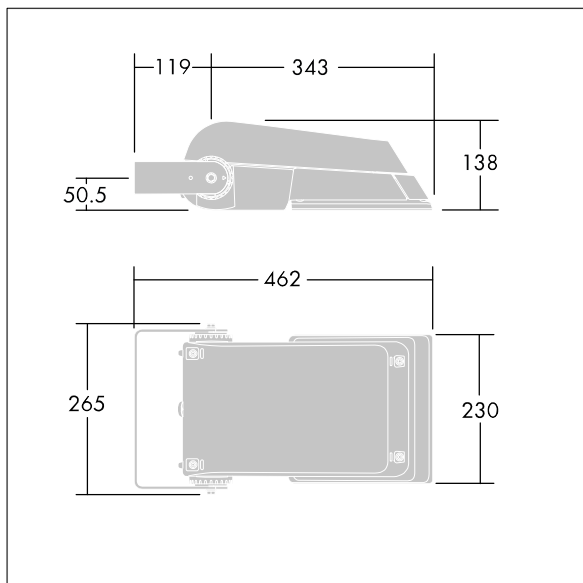

Dimensiones: 462 x 265 x 139 mm

Potencia de la luminaria: 38 W

Flujo luminoso de luminaria: 5854 lm

Rendimiento luminoso de las luminarias: 154 lm/W

Peso: 6,16 kg

Scx: 0.05 m²

TLG_AFLP_F_SMALLPDB.jpg

TLG_AFLP_M_SML.wmf