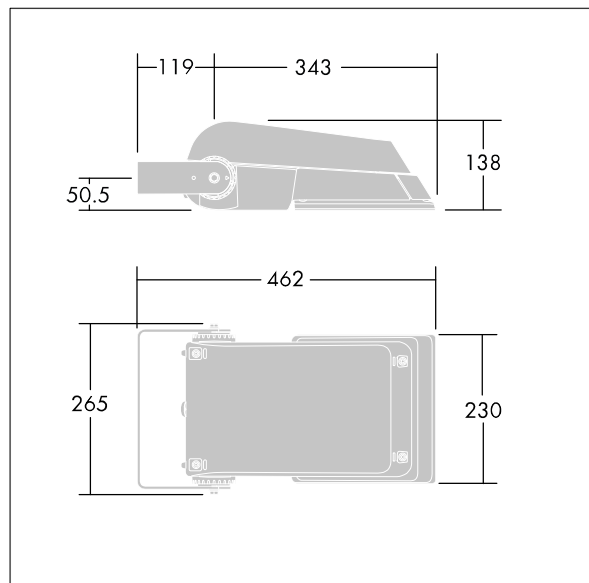

## Areaflood Pro

Proyector LED compacto, ligero y de uso general. De pequeño tamaño. convertidor para LED que alimenta 24 LEDs en 700mA con distribución de luz Wide Road. IP66, IK08,. Cuerpo: fundición aluminio (EN AC-44300), Gris claro 150 texturizado arena (similar a RAL9006).. Cierre: 4mm de grosor endurecido vidrio. Se suministra la lira de montaje reversible, adaptador de acoplamiento disponible para montajes en columna. Con LED 4000K.

Dimensiones: 462 x 265 x 139 mm

Potencia de la luminaria: 52 W

Flujo luminoso de luminaria: 7832 lm

Rendimiento luminoso de las luminarias: 151 lm/W

Peso: 6,2 kg

Scx: 0.05 m<sup>2</sup>

TLG\_AFLP\_F\_SMALLPDB.jpg